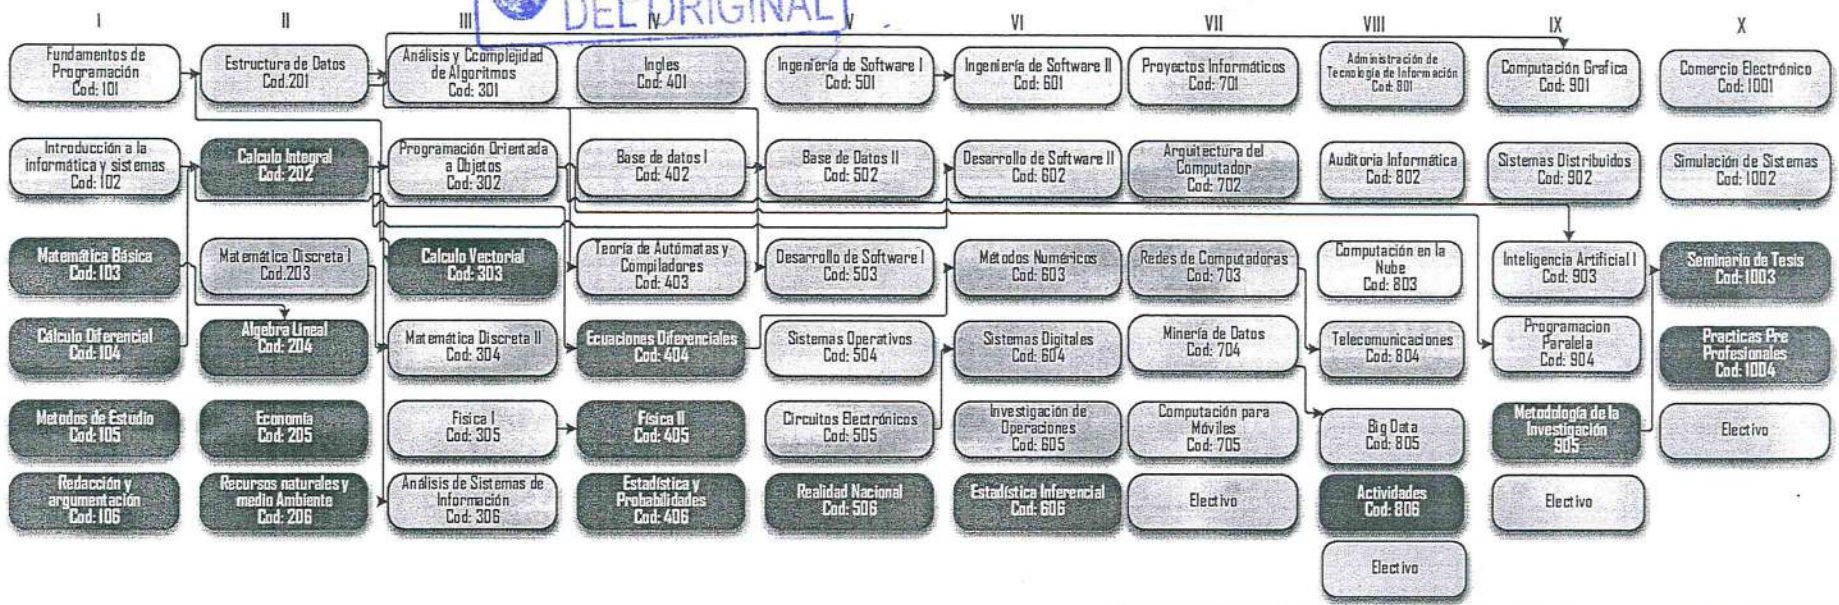

MALLA CURRICULAR

ES COPIA FIEL DEL ORIGINAL

Electivos			
Desarrollo de Aplicaciones Multimedia ISAE01	Administración de Redes ISAE03	Interacción Humano Computador ISAE05	Gráficos y Visión Computacional ISAE07
Robótica ISAE02	Base de Datos Distribuidas ISAE04	Programación de Videojuegos ISAE06	Inteligencia Artificial II ISAE08